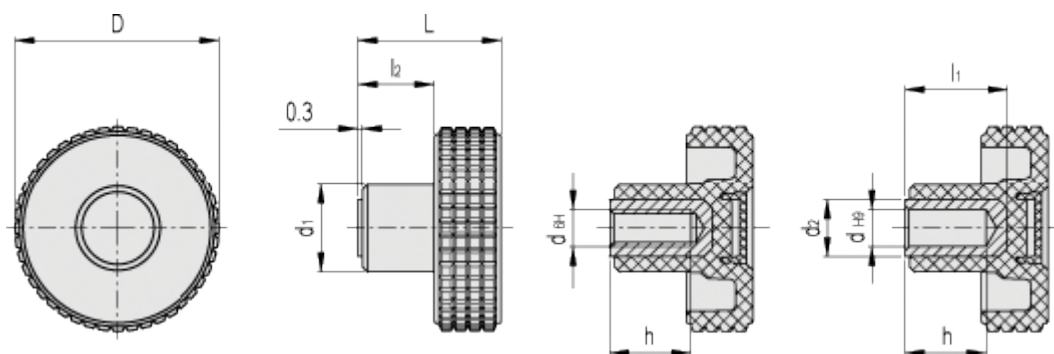

Varenummer: 23020343164

Beskrivelse: E+G Fingregreb MBT.40-B-6-C4, gul dækkappe

Mål

D	= 39.5	l2 = 12.5
d1	= 17	
d2	= 12	
dH6	= -	
dH9	= 6	
h	= 14	
L	= 26.5	
l1	= 17	